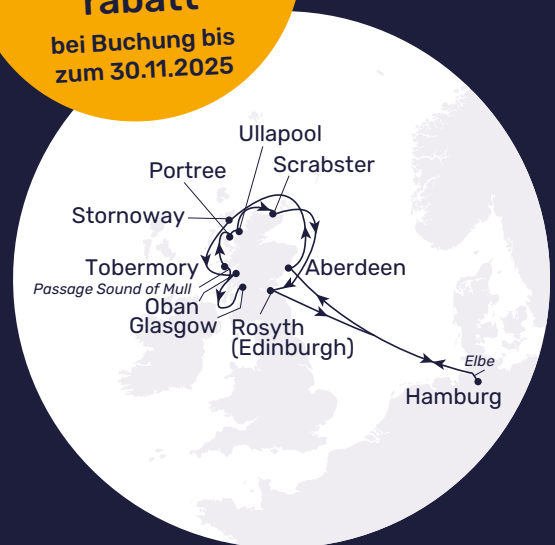

MS Hamburg

Best of Schottland – Whiskey, Dudelsack & Nessie Von Aberdeen über Glasgow bis Edinburgh

13 Tage – ab / bis Hamburg
27.06. – 09.07.2026

TOP-Preise*:

ab **2.799 €** p.P. 2-Bett-Innenkabine

ab **3.899 €** p.P. 2-Bett-Außenkabine

* Die Decksloge und die Kabinennummer erhalten Sie mit den Reiseunterlagen (limitiertes Kontingent).

Reise-Nr: **HAM1226**

MS Hamburg

- Max. 400 Passagiere
- Bordsprache Deutsch
- Eine Tischzeit für alle Gäste im Servicerestaurant, alternativ ein Buffetrestaurant
- Außergewöhnliche Routen abseits des Massentourismus
- Zodiacs für Expeditionsfahrten
- Concierge-Service & Lektorenvorträge

**plan
tours**

Der Welt so nah